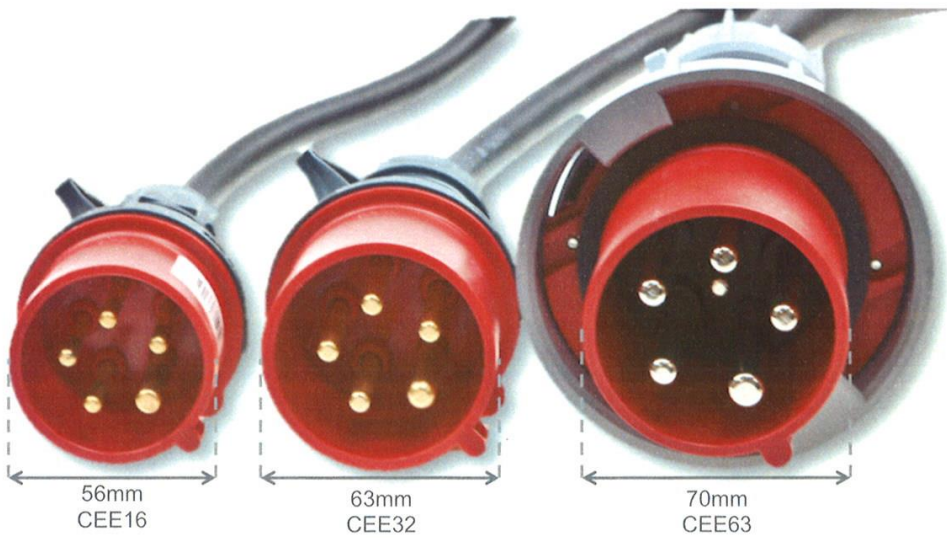

Steckdosen Typen Marktkästen

T 13

T 23

T 15

T 25

56mm
CEE16

63mm
CEE32

70mm
CEE63